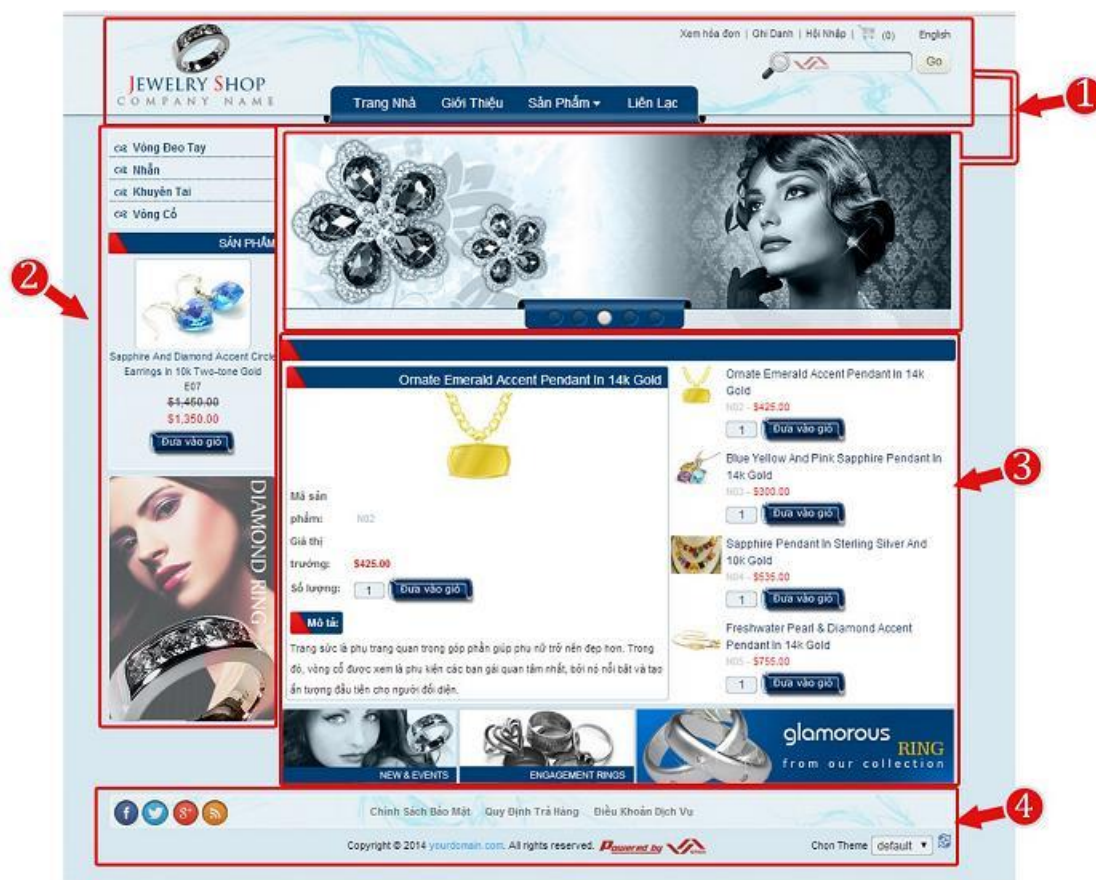

I. Cấu trúc giao diện website Ecommerce.

Giao diện một site Ecommerce ban đầu sẽ thường bao gồm các vùng được thiết lập sẵn chứa các công cụ khác nhau, quản trị viên có thể thêm / bớt thành phần bố cục theo nhu cầu sử dụng website.

Bố cục cơ bản ban đầu của website thương mại bao gồm:

1. Phần Header (Phần đầu trang).

Phần đầu website Ecommerce bao gồm:

- Logo thương hiệu: Hình ảnh đại diện của thương hiệu công ty hoặc sản phẩm.

- Một số công cụ cho người sử dụng.

- 1) Tracking order: Công cụ hỗ trợ người dùng xem thông tin hóa đơn.
- 2) Register: Công cụ để người dùng ghi danh làm thành viên của website để nhận được các ưu đãi riêng cho thành viên.
- 3) Sign in: Nút hội nhập cho thành viên sau khi đã ghi danh thành công website.
- 4) Biểu tượng giỏ hàng: Khách hàng có thể kiểm soát số lượng hàng được chọn mua, số thứ tự bên cạnh giỏ hàng là số lượng sản phẩm đã đưa vào giỏ.
- 5) Ô tìm kiếm: Người dùng có thể tìm kiếm nhanh một sản phẩm hoặc một bài viết trên website tại đây.
- 6) Ngôn ngữ: Nút chuyển đổi ngôn ngữ đối với các website gồm 2 ngôn ngữ trở lên.