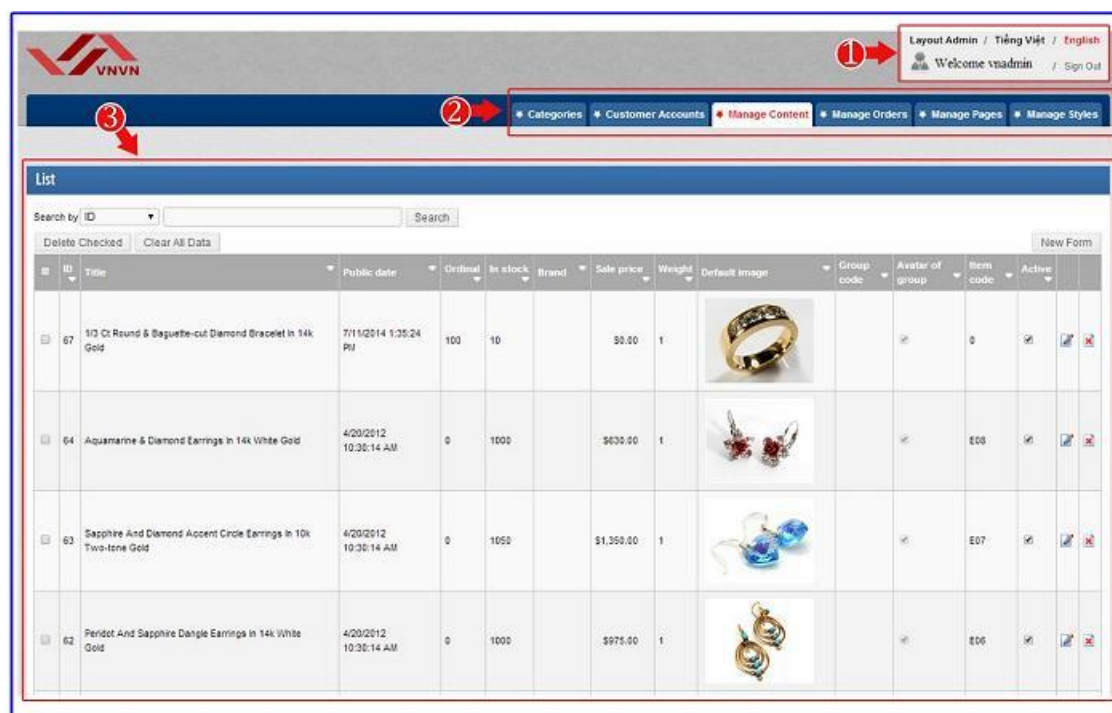

1. Gồm công cụ thay đổi ngôn ngữ và nút đăng xuất khỏi trang quản trị website.