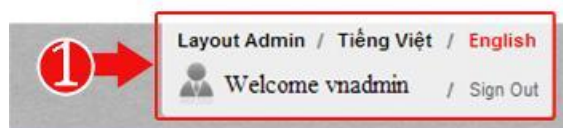

2. Danh mục công cụ quản trị website.

Các danh mục được cài đặt quy định diện mạo và cơ cấu hoạt động của layout website ecommerce. Quản trị viên có thể thực hiện thay đổi, chỉnh sửa, tạo mới cấu trúc cho mỗi thư mục! Website Ecommerce cơ bản bao gồm các danh mục sau: